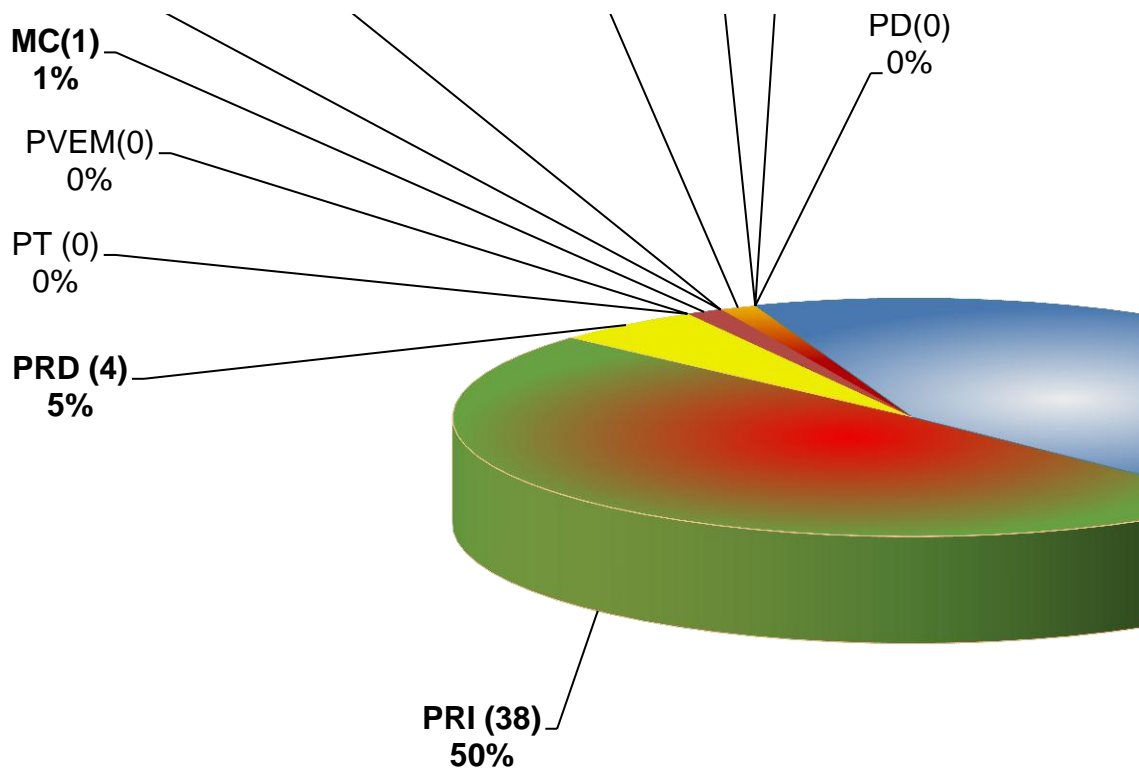

COMISIÓN ESTATAL ELECTORAL DE NUEVO LEÓN
PORCENTAJE Y TIEMPO TOTAL DEDICADO A CADA PARTIDO PC
ACUMULADO DE SEPTIEMBRE DEL 2019

COMISIÓN ESTATAL ELECTORAL DE NUEVO LEÓN
PORCENTAJE Y NÚMERO TOTAL DE NOTAS DEDICADAS A CADA PARTIDO PC
ACUMULADO DE SEPTIEMBRE DEL 2019

R00/1004

**COMISIÓN ESTATAL ELECTORAL DE NUEVO LEÓN
TOTAL DE NOTAS DEDICADAS A CADA PARTIDO POLÍTICO POR
ACUMULADO DE SEPTIEMBRE DEL 2014**

R00/1004

DO LEÓN
POLÍTICO EN RADIO (HORAS)
14

0:17:01)
3%

PT (0:00:00)
0%