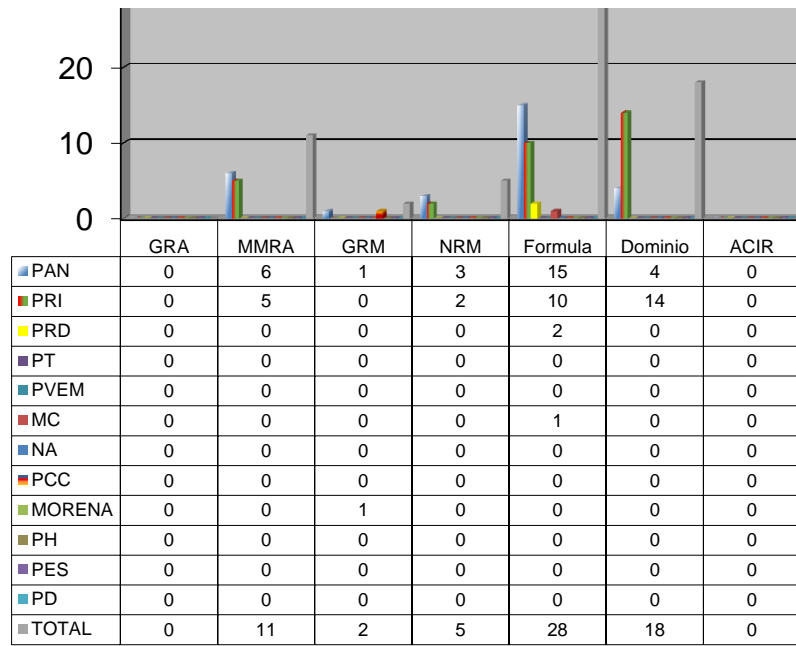

COMISIÓN ESTATAL ELECTORAL DE NUEVO LEÓN
PORCENTAJE Y TIEMPO TOTAL DEDICADO A CADA PARTIDO PC
ACUMULADO DE SEPTIEMBRE DEL 2019

COMISIÓN ESTATAL ELECTORAL DE NUEVO LEÓN
PORCENTAJE Y NÚMERO TOTAL DE NOTAS DEDICADAS A CADA PARTIDO PC
ACUMULADO DE SEPTIEMBRE DEL 2019

R00/1004

**COMISIÓN ESTATAL ELECTORAL DE NUEVO LEÓN
TOTAL DE NOTAS DEDICADAS A CADA PARTIDO POLÍTICO POR
ACUMULADO DE SEPTIEMBRE DEL 2014**

R00/1004

DO LEÓN
POLÍTICO EN RADIO (HORAS)
14

0:17:01)
3%

PT (0:00:00)
0%