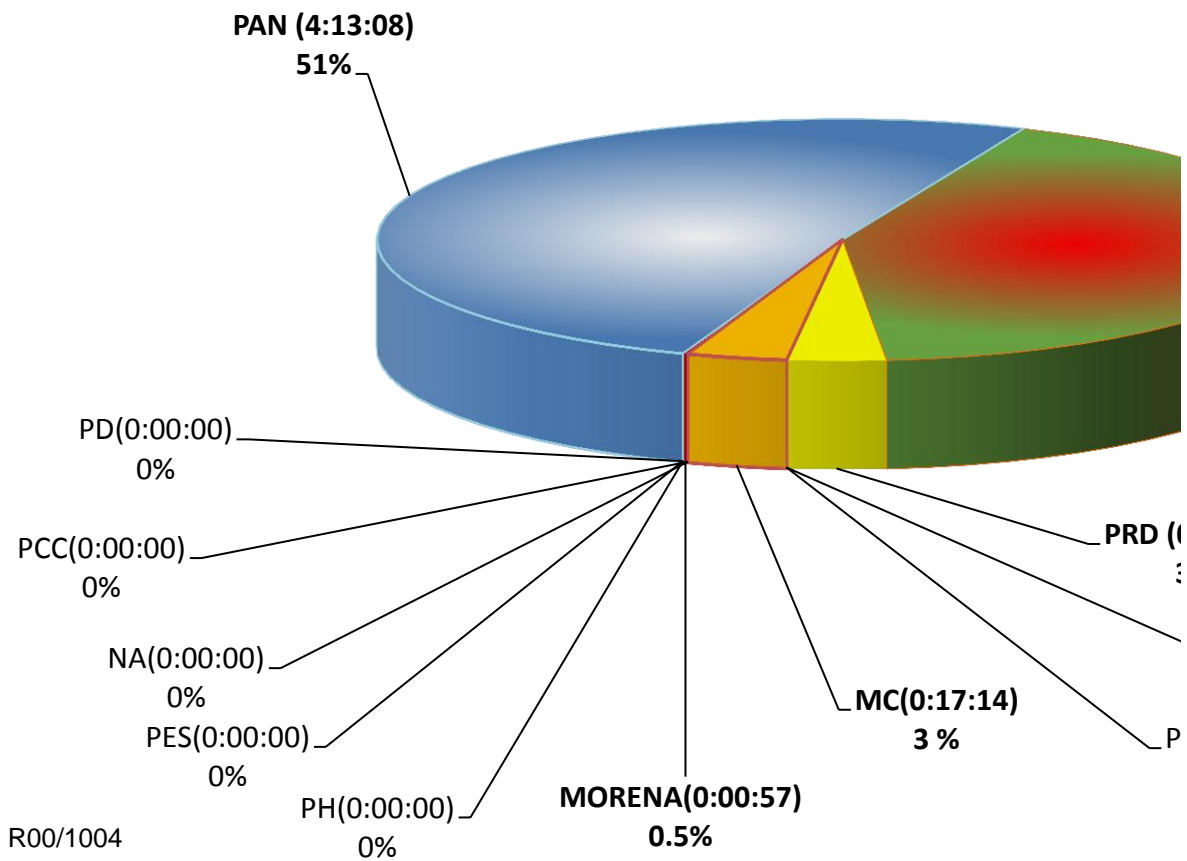

COMISIÓN ESTATAL ELECTORAL DE NUEVO LEÓN
PORCENTAJE Y TIEMPO TOTAL DEDICADO A CADA PARTIDO PC
ACUMULADO DE SEPTIEMBRE DEL 2019

COMISIÓN ESTATAL ELECTORAL DE NUEVO LEÓN
PORCENTAJE Y NÚMERO TOTAL DE NOTAS DEDICADAS A CADA PARTIDO PC
ACUMULADO DE SEPTIEMBRE DEL 2019

R00/1004

**COMISIÓN ESTATAL ELECTORAL DE NUEVO LEÓN
TOTAL DE NOTAS DEDICADAS A CADA PARTIDO POLÍTICO POR
ACUMULADO DE SEPTIEMBRE DEL 2014**

R00/1004

DO LEÓN
POLÍTICO EN RADIO (HORAS)
14

0:17:01)
3%

PT (0:00:00)
0%